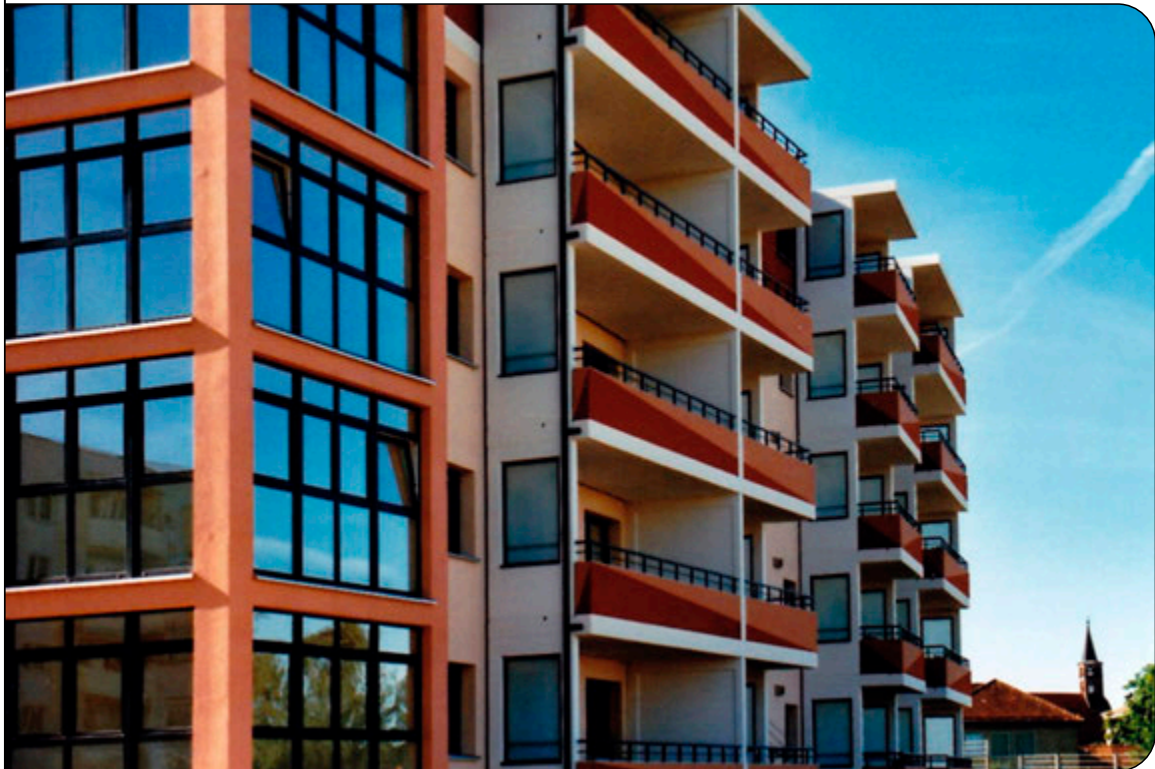

MULTIBETON

HEIZEN UND KÜHLEN

Wohnanlage „Am Prinzenpalais“ in Prenzlau

Prinzenpalais nach dem Umbau

Aus einem Plattenbau, welcher zuletzt als Wohnheim genutzt wurde, entstanden 38, mit 38 m² bis 66 m² relativ kleine, altersgerechte Wohneinheiten. An das Gebäude wurden Balkone und ein Aufzugsschacht angebaut und ein Geschoss aufgestockt. Die Wohnungsgenossenschaft Prenzlau eG beauftragte das Ingenieurbüro „energusun“ mit der Haustechnikplanung. Da am Standort des Gebäudes Fernwärme zur Verfügung steht, wurde sie auch für die zu installierende ökologischen Haustechnik genutzt. Das Gebäude wurde mit einer Solaranlage, Lüftungsanlagen und MULTIBETON-Fußbodenheizungen für alle Wohneinheiten ausgestattet. Die Fußbodenheizung verbessert auch noch die Barrierefreiheit des gesamten Gebäudes. Eingebaut wurde sie von der MULTIBETON-Partnerfirma Dewald & Kriesel aus Prenzlau.

Die Fußböden wurden mit einer gebundenen Schüttung auf ein Niveau gebracht, die den Unterboden für die MULTIBETON-Fußbodenheizung bildet. Die relativ geringe Geschosshöhe des Plattenbaus erforderte einen flachen Heizestrichaufbau - da war das MULTIBETON-Estrichsystems genau die richtige Wahl. Mit Hilfe der bewährten MB-Estrichzusatzmittel sind solche flachen Systeme möglich.

06.11.2014
GF-WR-Kä
S. 1/1